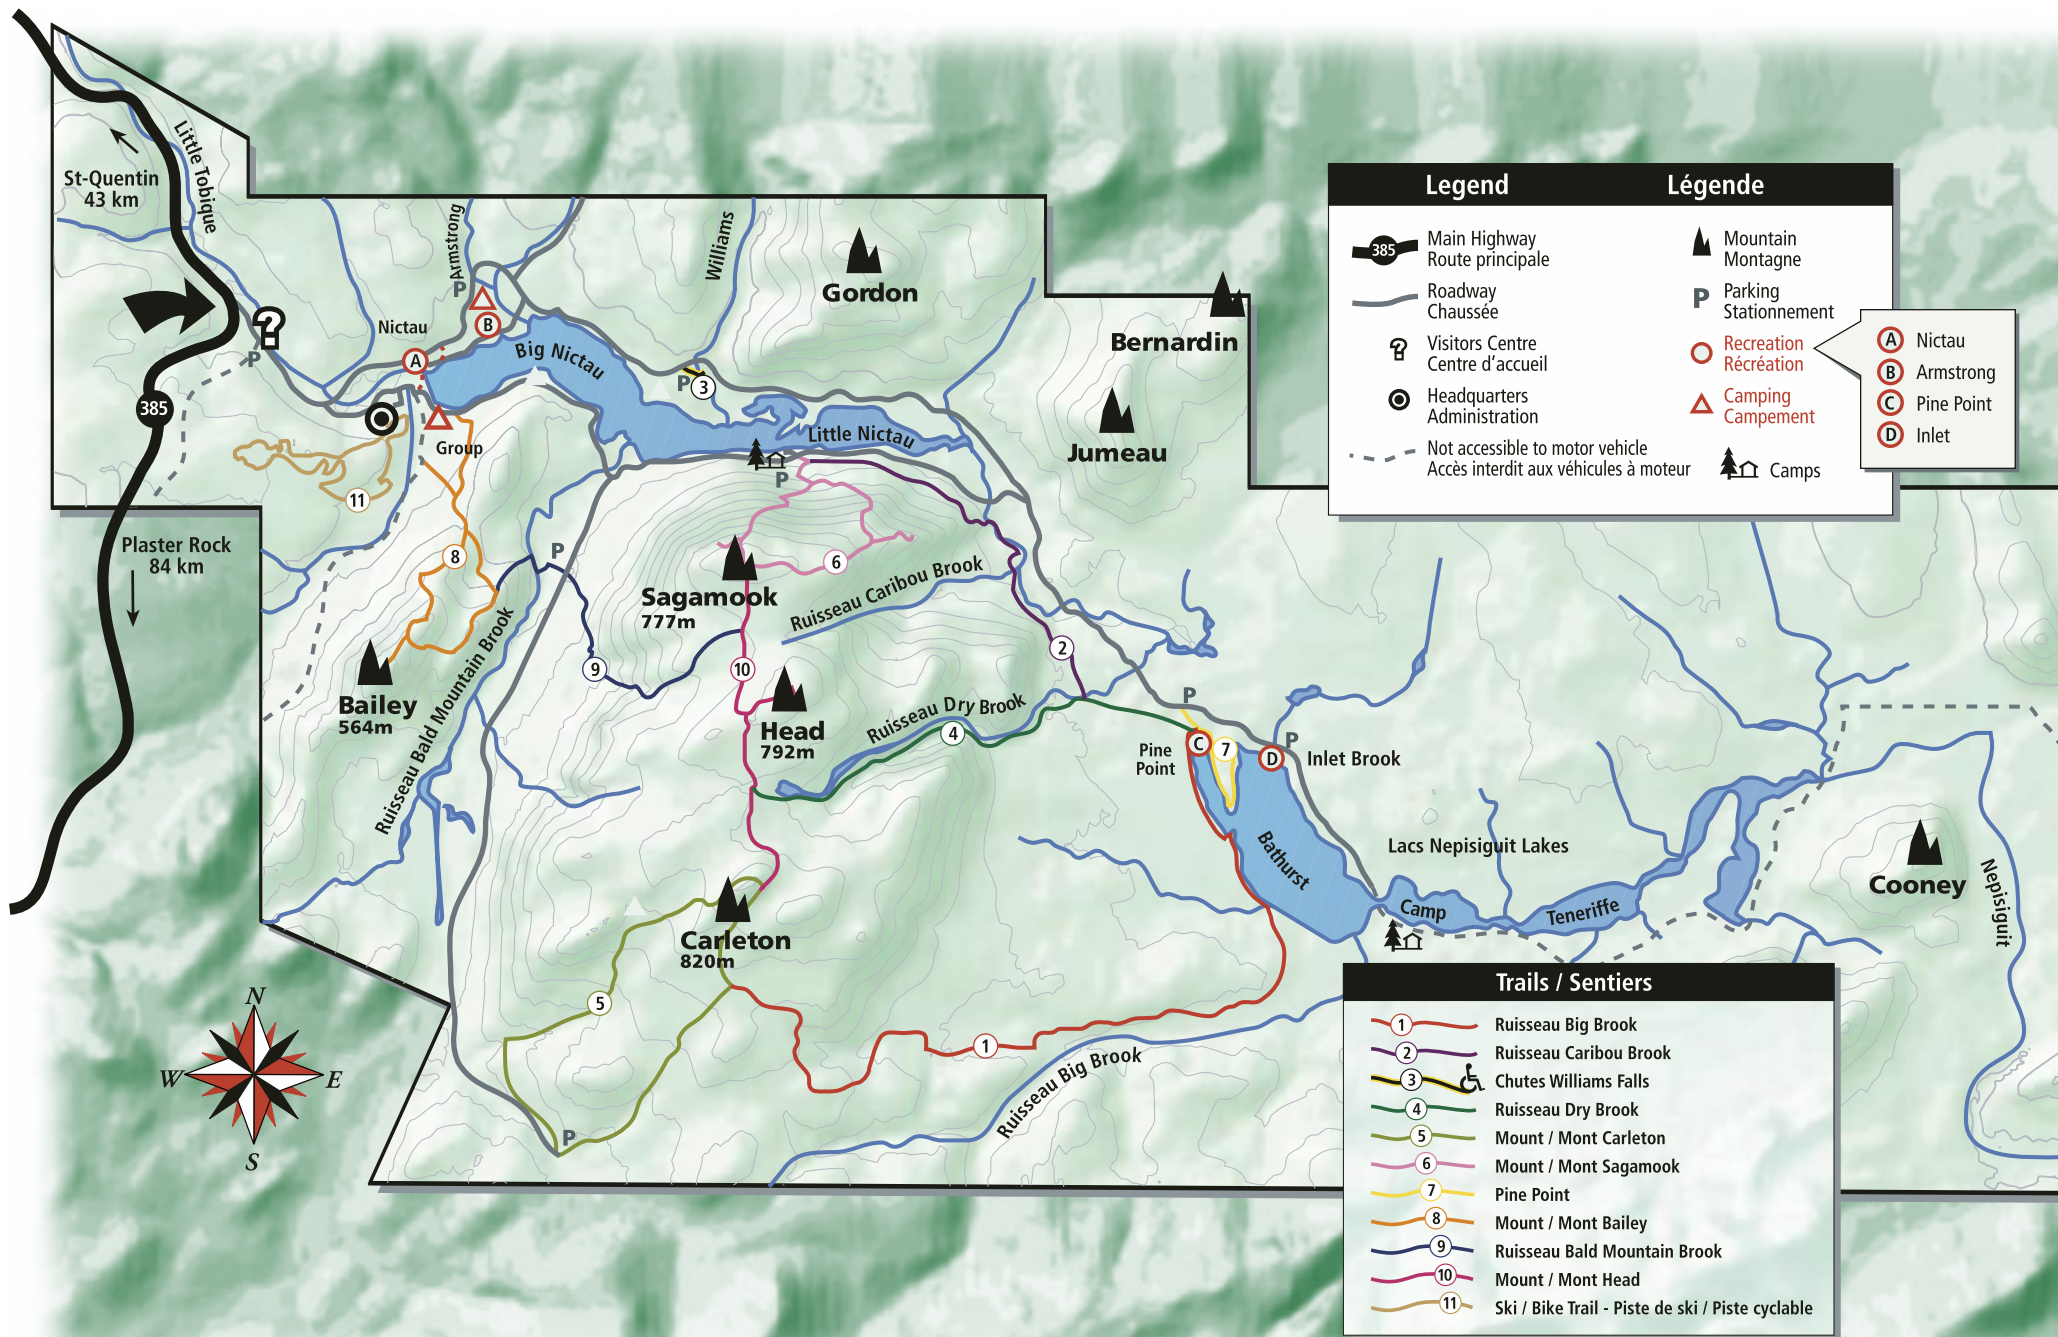

Natural Area Map

Carte d'aire naturelle

Legend	Légende
Main Highway Route principale	Mountain Montagne
Roadway Chaussée	Parking Stationnement
Visitors Centre Centre d'accueil	Recreation Récréation
Headquarters Administration	Camping Campement
Not accessible to motor vehicle Accès interdit aux véhicules à moteur	Camps

A	Nictau
B	Armstrong
C	Pine Point
D	Inlet

Trails / Sentiers	
	Ruisseau Big Brook
	Ruisseau Caribou Brook
	Chutes Williams Falls
	Ruisseau Dry Brook
	Mount / Mont Carleton
	Mount / Mont Sagamook
	Pine Point
	Mount / Mont Bailey
	Ruisseau Bald Mountain Brook
	Mount / Mont Head
	Ski / Bike Trail - Piste de ski / Piste cyclable